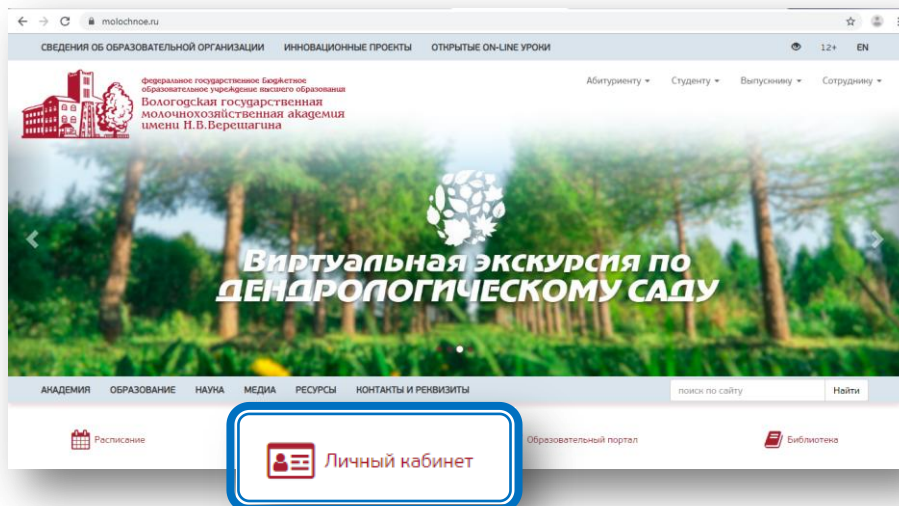

Памятка студенту Обновление профиля на Образовательном портале

1. Зайдите на **официальный сайт** академии <https://molochnoe.ru/> и перейдите по ссылке «**Личный кабинет**» (также Вы можете перейти напрямую к странице «**Личный кабинет**» по адресу https://lk.molochnoe.ru/sign_in)

2. Авторизуйтесь в «**Личном кабинете**».

The screenshot shows the login form titled «Вход в личный кабинет». It contains two input fields: «Логин» and «Пароль». Below the fields is a large blue button labeled «Войти в личный кабинет», which is highlighted with a blue box. At the bottom, there are two buttons: «Я не помню пароль!» and «Регистрация».

3. Из «**Личного кабинета**» перейдите на «**Образовательный портал**».

The screenshot shows the user profile page. On the left is a dark sidebar with navigation links: «Главная», «Единый деканат», «Расписание», «Обучение», «Ресурсы», «Библиотека», «Научные ресурсы», «Стать собой», and «Выход». The main content area shows the user's name: «Здравствуйте, ФИО». Below this is the «Информация о студенте» section, which contains a table with the following data: